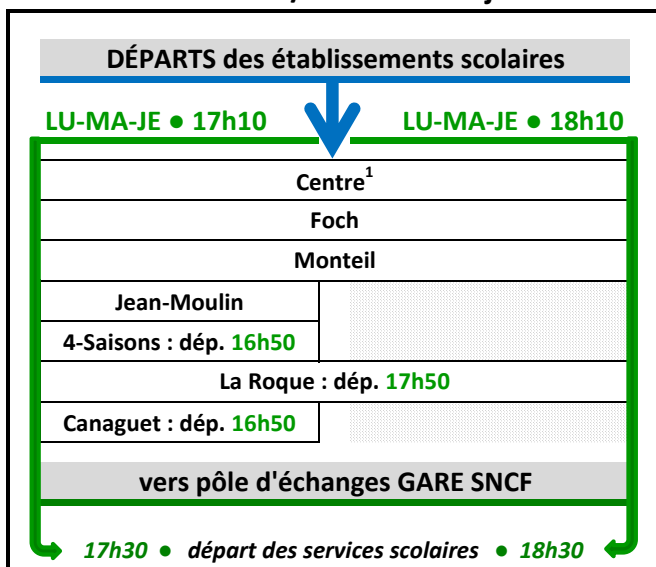

APRÈS-MIDI / lundi-mardi-jeudi