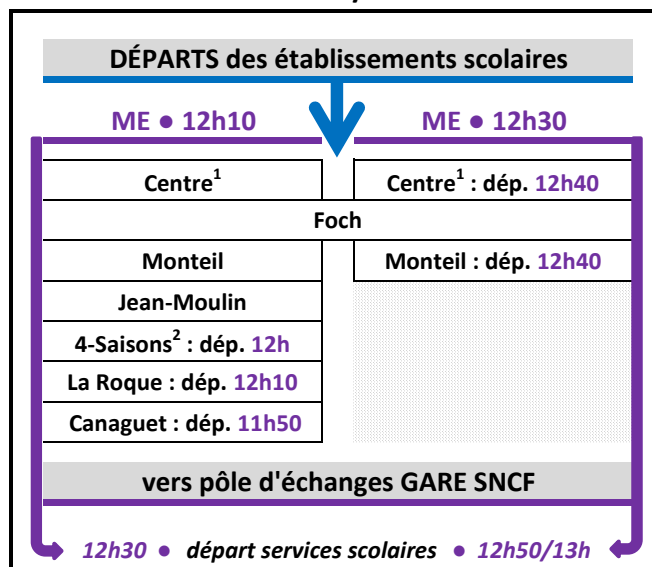

APRÈS-MIDI / mercredi