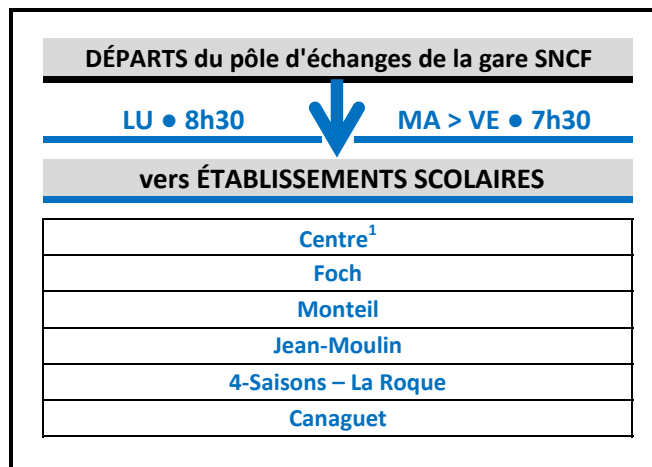

## Pôle d'échanges multimodal de la GARE SNCF

Horaires des correspondances entre les SERVICES SCOLAIRES INTER-URBAINS et les NAVETTES qui desservent les établissements scolaires et le pôle

### MATIN