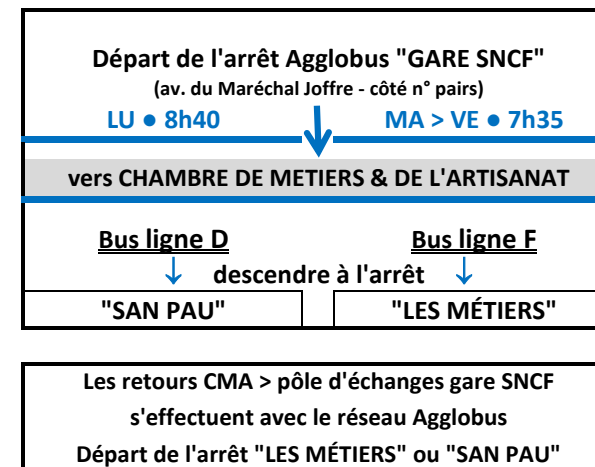

Pôle d'échanges multimodal de la GARE SNCF

Horaires des correspondances entre les SERVICES SCOLAIRES INTER-URBAINS et les NAVETTES qui desservent les établissements scolaires et le pôle

MATIN

MATIN

APRÈS-MIDI / lundi-mardi-jeudi

APRÈS-MIDI / mercredi

APRÈS-MIDI / vendredi

¹ Centre : Évêché-Cathédrale > Fabre > François-d'Estaing/Louis-Querbes > Ste Geneviève/St Joseph

² 4-Saisons : les élèves prennent la navette à l'arrêt de bus "OUSTAL NAU"

³ La Roque : transferts assurés par le service scolaire 62 (La Roque > St Pierre, via gare SNCF)