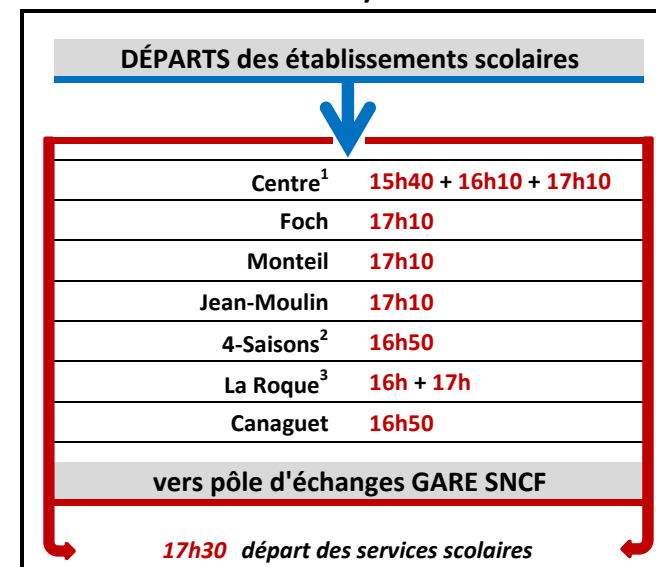

APRÈS-MIDI / vendredi

¹ Centre : Évêché-Cathédrale > Fabre > François-d'Estaing/Louis-Querbes > Ste Geneviève/St Joseph

² 4-Saisons : les élèves prennent la navette à l'arrêt de bus "OUSTAL NAU"

³ La Roque : transferts assurés par le service scolaire 62 (La Roque > St Pierre, via gare SNCF)