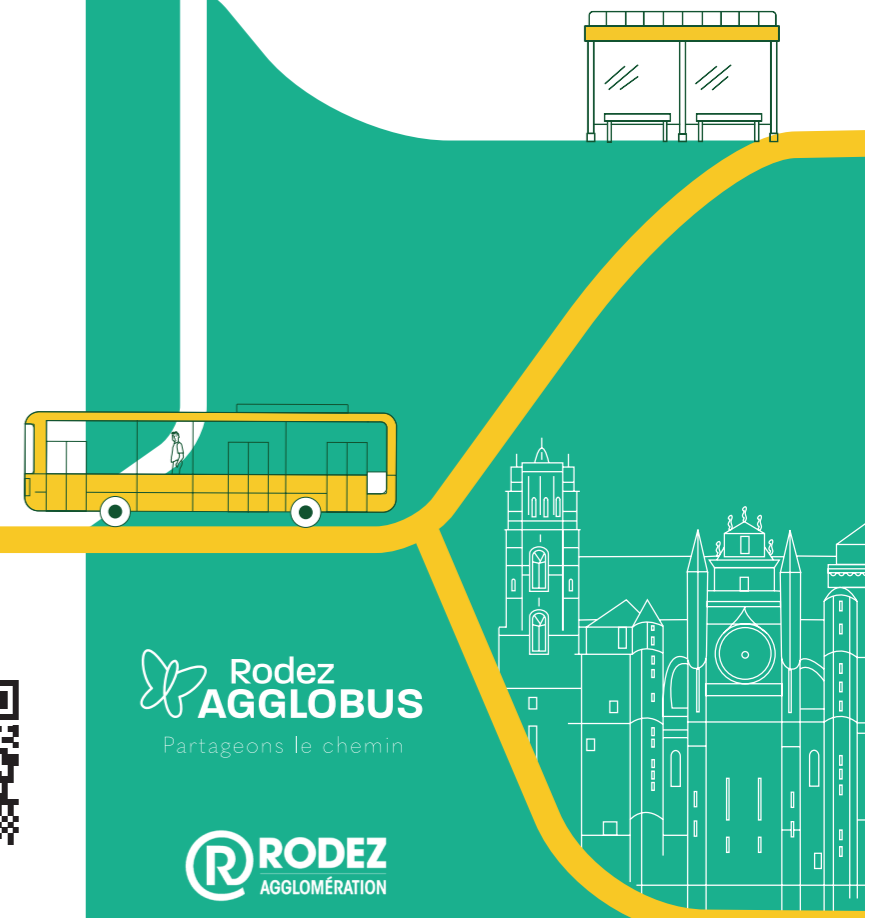

- Arrêt dans les deux sens
- Arrêt de correspondance
- Départ / Terminus
- Accès PMR
- Desserte régulière
- ↔ Arrêt dans un seul sens
- Accès PMR dans un sens

Toutes les infos sur notre site internet

**C'est gratuit !
Y a plus qu'à !**

Par téléphone
0800 00 79 50

Service & appels gratuits selon les horaires d'ouverture de l'Espace Info Agglobus

Par internet
www.agglobus-rodez.fr

Ligne M Fiche horaire

à partir du 1^{er} janvier 2025

- Place Foch
- Saint-Félix Cité
- Bel Air