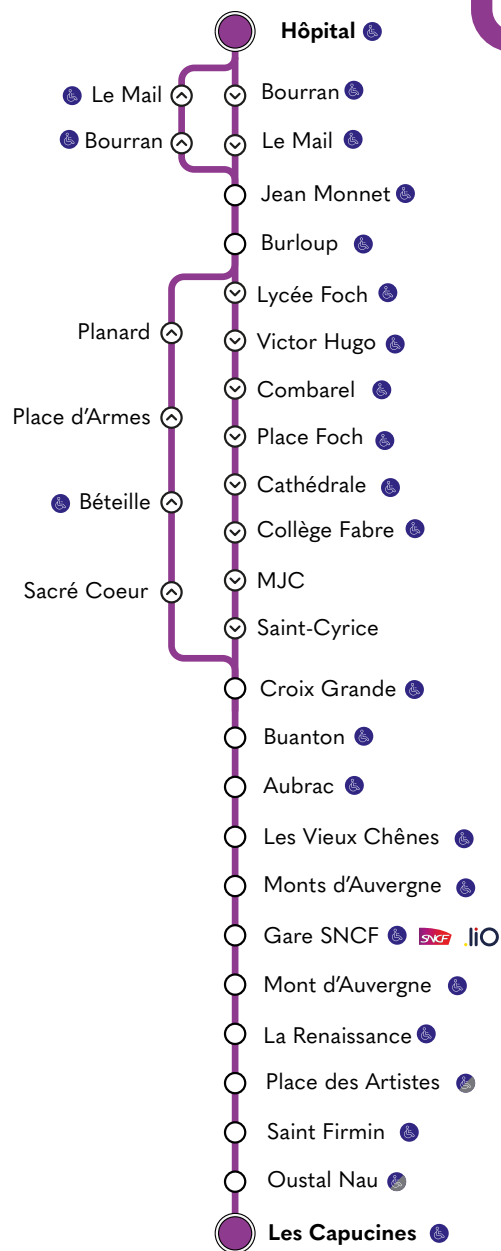

Du lundi au samedi (toutes périodes)

Hôpital > Les Capucines

Hôpital	20:02	20:56	21:46	22:35
Bourran	20:04	20:58	21:48	22:37
Le Mail	20:05	20:59	21:49	22:38
Jean Monnet	20:06	21:00	21:50	22:39
Burloup	20:06	21:00	21:50	22:39
Lycée Foch	20:07	21:01	21:51	22:40
Victor Hugo	20:08	21:02	21:52	22:41
Combarel	20:09	21:03	21:53	22:42
Place Foch	20:10	21:04	21:54	22:43
Cathédrale	20:11	21:05	21:55	22:44
Collège Fabre	20:11	21:05	21:55	22:44
MJC	20:12	21:06	21:56	22:45
Saint Cyrice	20:13	21:07	21:57	22:46
Croix Grande	20:15	21:09	21:59	22:48
Buanton	20:16	21:10	22:00	22:49
Aubrac	20:17	21:11	22:01	22:50
Les Vieux Chênes	20:18	21:12	22:02	22:51
Monts d'Auvergne	20:19	21:13	22:03	22:52
Gare SNCF	20:20	21:14	22:04	22:53
Monts d'Auvergne	20:21	21:15	22:05	22:54
La Renaissance	20:22	21:16	22:06	22:55
Place Des Artistes	20:23	21:17	22:07	22:56
Saint Firmin	20:24	21:18	22:08	22:57
Oustal Nau	20:25	21:19	22:09	22:58
Les Capucines	20:26	21:20	22:10	22:59

Les Capucines > Hôpital

Les Capucines	20:36	21:25	22:11
Oustal Nau	20:37	21:26	22:12
Saint Firmin	20:38	21:27	22:13
Place Des Artistes	20:39	21:28	22:14
La Renaissance	20:40	21:29	22:15
Monts d'Auvergne	20:41	21:30	22:16
Gare SNCF	20:42	21:31	22:17
Monts d'Auvergne	20:43	21:32	22:18
Les Vieux Chênes	20:44	21:33	22:19
Aubrac	20:45	21:34	22:20
Buanton	20:46	21:35	22:21
Croix Grande	20:47	21:36	22:22
Sacre Coeur	20:48	21:37	22:23
Bêteille	20:49	21:38	22:24
Place D'armes	20:50	21:39	22:25
Planard	20:51	21:40	22:26
Burloup	20:52	21:41	22:27
Jean Monnet	20:53	21:42	22:28
Bourran	20:54	21:43	22:29
Le Mail	20:55	21:44	22:30
Hôpital	20:56	21:45	22:31

- Arrêt dans les deux sens
- ⤴ Arrêt dans un seul sens
- Départ / Terminus
- Desserte régulière
- Accès PMR
- Accès PMR dans un sens