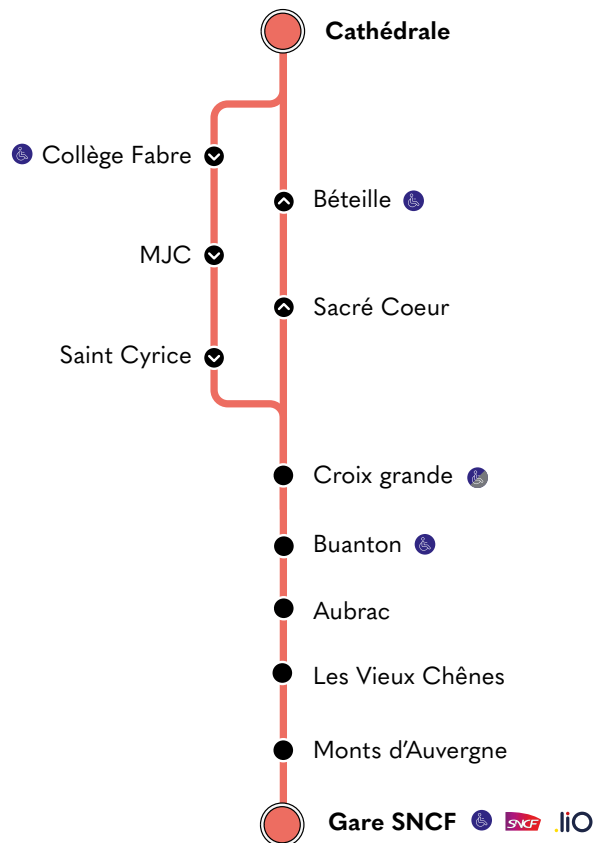

 **Rodez
AGGLOBUS**
Partageons le chemin

 **RODEZ**
AGGLOMÉRATION

Suivez-nous
sur les réseaux !

Avec l'application,
accédez au trafic
en temps réel!

SATAR
Acteur de mobilité urbaine

Du lundi au vendredi

Gare SNCF > Cathédrale

Gare SNCF	6:25
Monts d'Auvergne	6:26
Les Vieux Chênes	6:27
Aubrac	6:28
Buanton	6:29
Croix Grande	6:30
Sacre Coeur	6:31
Béteille	6:32
Cathédrale	6:33

Cathédrale > Gare SNCF

Cathédrale	6:10
Collège Fabre	6:10
MJC	6:11
Saint Cyrice	6:11
Croix Grande	6:12
Buanton	6:13
Aubrac	6:14
Les Vieux Chênes	6:14
Monts d'Auvergne	6:15
Gare SNCF	6:16

Samedi (toutes périodes)

Gare SNCF > Cathédrale

Gare SNCF	6:25
Monts d'Auvergne	6:26
Les Vieux Chênes	6:27
Aubrac	6:28
Buanton	6:29
Croix Grande	6:30
Sacre Coeur	6:31
Béteille	6:32
Place Foch	6:33

Cathédrale > Gare SNCF

Place Foch	6:09
Palais de Justice	6:10
Boule d'Or	6:10
Musée	6:11
MJC	6:11
Saint Cyrice	6:12
Croix Grande	6:12
Buanton	6:13
Aubrac	6:14
Les Vieux Chênes	6:14
Monts d'Auvergne	6:15
Gare SNCF	6:16

Été*

* Voir les dates sur le site