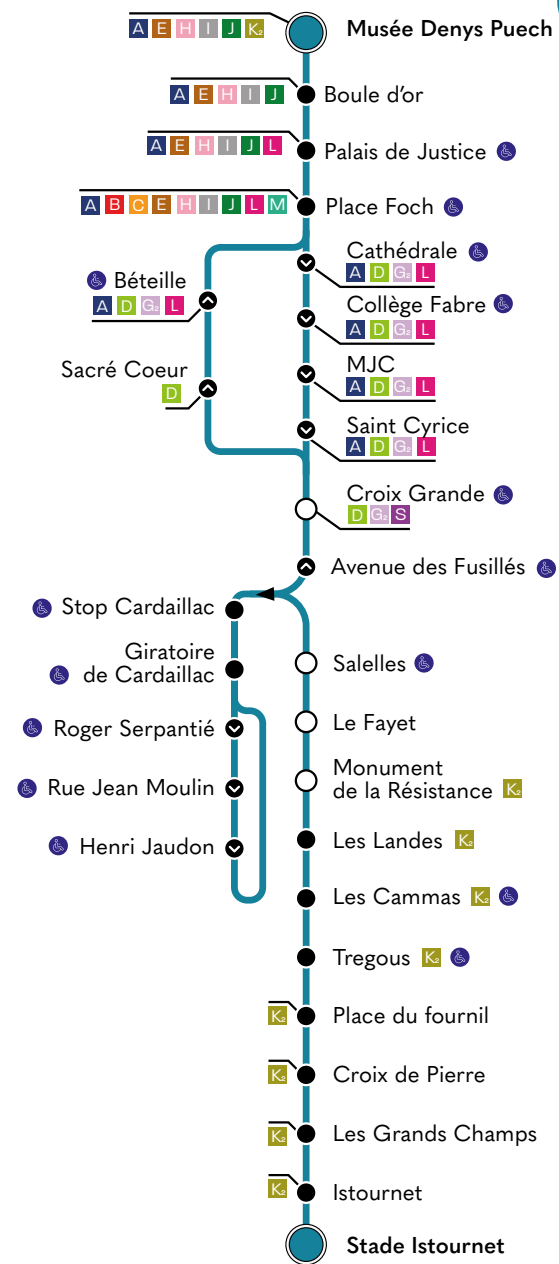

**Du lundi au vendredi
ne circule pas en Été***

* Voir les dates sur le site

Musée Denys Puech > Stade Istournet

Stade Istournet	7:13	8:13	17:38
Istournet	7:15	8:15	17:40
Les Grands Champs	7:16	8:16	17:41
Croix de Pierre	7:17	8:17	17:42
Place du Fournil	7:18	8:18	17:43
Tregous	7:19	8:19	17:44
Les Cammas	7:20	8:20	17:45
Les Landes	7:21	8:21	17:46
Monument de La Resistance	7:22	8:22	17:47
Le Fayet	7:24	8:24	17:49
Salles	7:26	8:26	17:51
Stop Cardaillac	7:28	8:28	17:53
Giratoire de Cardaillac	7:29	8:29	17:54
Roger Serpantie	7:30	8:30	17:55
Rue Jean Moulin	7:31	8:31	17:56
Henri Jaudon	7:32	8:32	17:57
Giratoire de Cardaillac	7:33	8:33	17:58
Stop Cardaillac	7:33	8:33	17:58
Avenue des Fusillés	7:34	8:34	17:59
Sacre Coeur	7:35	8:35	18:00
Béteille	7:37	8:37	18:02
Place Foch	7:39	8:39	18:04
Palais de Justice	7:40	8:40	18:05
Boule d'Or	7:42	8:42	18:07
Musée Denys Puech	7:43	8:43	18:08

Stade Istournet > Musée Denys Puech

Musée Denys Puech	12:10	17:10	18:10
Boule d'Or	12:11	17:11	18:11
Palais de Justice	12:11	17:11	18:11
Place Foch	12:12	17:12	18:12
Cathédrale	12:14	17:14	18:14
Collège Fabre	12:14	17:14	18:14
MJC	12:15	17:15	18:15
Saint Cyrice	12:16	17:16	18:16
Croix Grande	12:17	17:17	18:17
Stop Cardaillac	12:18	17:18	18:18
Giratoire de Cardaillac	12:19	17:19	18:19
Roger Serpantie	12:20	17:20	18:20
Rue Jean Moulin	12:21	17:21	18:21
Henri Jaudon	12:22	17:22	18:22
Giratoire de Cardaillac	12:23	17:23	18:23
Stop Cardaillac	12:24	17:24	18:24
Salles	12:26	17:26	18:26
Le Fayet	12:28	17:28	18:28
Monument de La Resistance	12:29	17:29	18:29
Les Landes	12:30	17:30	18:30
Les Cammas	12:31	17:31	18:31
Tregous	12:31	17:31	18:31
Place du Fournil	12:32	17:32	18:32
Croix de Pierre	12:33	17:33	18:33
Les Grands Champs	12:34	17:34	18:34
Istournet	12:35	17:35	18:35
Stade Istournet	12:37	17:37	18:37

- Arrêt dans les deux sens
- Arrêt de correspondance
- Départ / Terminus
- Accès PMR
- Desserte régulière
- ↕ Arrêt dans un seul sens
- ♿ Accès PMR dans un sens