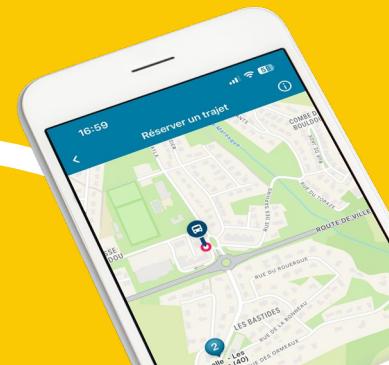

Disponible sur
Google play

Disponible sur
App Store