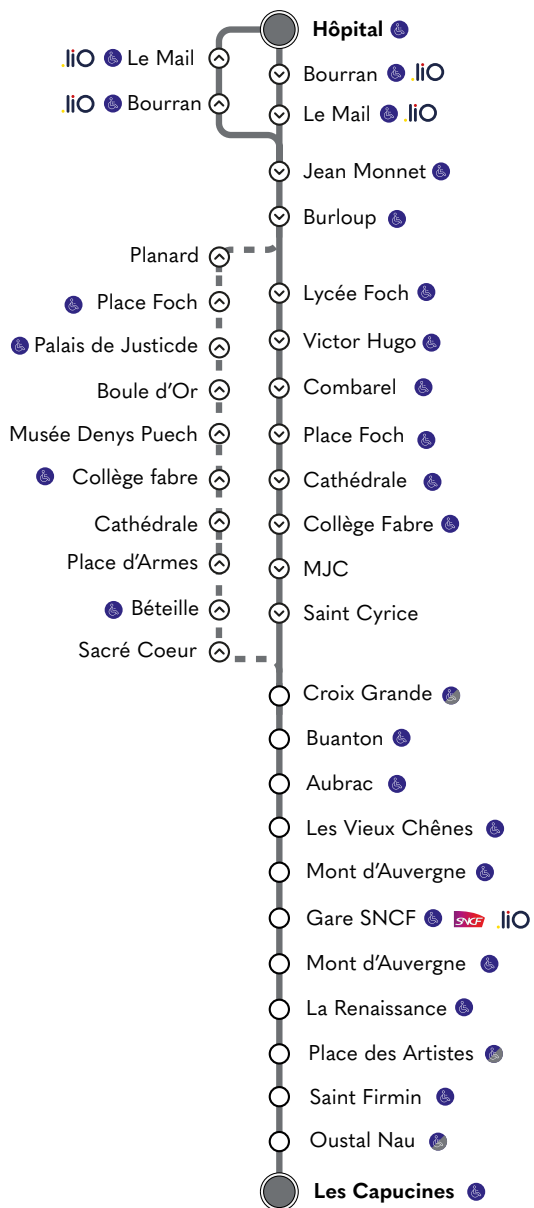

- Hôpital
- Place Foch
- Gare SNCF
- Les Capucines

 Rodez
AGGLOBUS
Partageons le chemin

 **RODEZ**
AGGLOMÉRATION

Suivez-nous
sur les réseaux !

Avec l'application,
accédez au trafic
en temps réel!

SATAR
Acteur de mobilité urbaine

Les Capucines > Hôpital

Les Capucines	6:17	7:10	8:30	10:18	11:45	14:02	15:23	16:40	17:29	20:00	21:00	21:51	22:42
Oustal Nau	6:18	7:11	8:31	10:19	11:46	14:03	15:24	16:41	17:30	20:01	21:01	21:52	22:43
Saint Firmin	6:19	7:12	8:32	10:20	11:47	14:04	15:25	16:42	17:31	20:02	21:01	21:52	22:44
La Renaissance	6:21	7:14	8:34	10:22	11:49	14:06	15:27	16:44	17:33	20:04	21:03	21:54	22:46
Monts d'Auvergne	6:23	7:16	8:36	10:24	11:51	14:08	15:29	16:46	17:35	20:06	21:04	21:55	22:48
Gare SNCF	6:25	7:18	8:38	10:26	11:53	14:10	15:31	16:48	17:37	20:08	21:05	21:56	22:50
Monts d'Auvergne	6:26	7:19	8:39	10:27	11:54	14:11	15:32	16:49	17:38	20:09	21:05	21:56	22:51
Les Vieux Chênes	6:28	7:21	8:41	10:29	11:56	14:13	15:34	16:51	17:40	20:11	21:07	21:58	22:53
Aubrac	6:29	7:22	8:42	10:30	11:57	14:14	15:35	16:52	17:41	20:12	21:09	22:00	22:54
Sacré Coeur	6:32	7:25	8:45	10:33	12:00	14:17	15:38	16:55	17:44	20:15	21:14	22:05	22:57
Bêteille	6:33	7:26	8:46	10:34	12:01	14:18	15:39	16:56	17:45	20:16	21:15	22:06	22:58
Place d'Armes	6:34	7:27	8:47	10:35	12:02	14:19	15:40	16:57	17:46	20:17			22:59
Cathédrale											21:15	22:06	
Collège Fabre											21:16	22:07	
Musée Denys Puech											21:16	22:07	
Boule d'Or											21:17	22:08	
Palais de Justice											21:17	22:08	
Place Foch											21:18	22:09	
Planard	6:35	7:28	8:48	10:36	12:03	14:20	15:41	16:58	17:48	20:18	21:19	22:10	23:00
Burloup	6:36	7:29	8:49	10:37	12:04	14:21	15:42	16:59	17:49	20:19	21:20	22:11	23:01
Bourran	6:38	7:31	8:51	10:39	12:06	14:23	15:44	17:01	17:51	20:21	21:22	22:13	23:03
Le Mail	6:39	7:32	8:52	10:40	12:07	14:24	15:45	17:02	17:52	20:22	21:24	22:15	23:04
Hôpital J. Puel	6:40	7:33	8:53	10:41	12:08	14:25	15:46	17:03	17:53	20:23	21:25	22:16	23:05