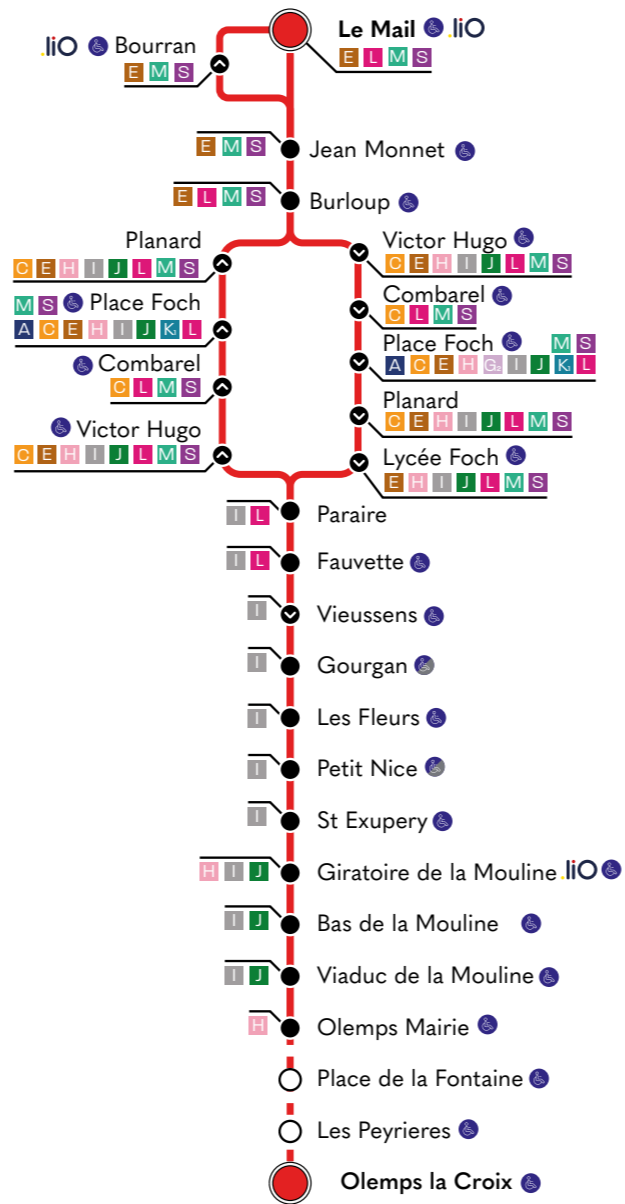

Du 07 juillet au 29 août

Olemps La Croix > Le Mail

Olemps la croix	7:17	8:17	9:27	10:27	11:27	12:27	13:27	14:27	15:27	16:27	18:27	19:27	
Les Peyrieres	7:18	8:18	9:28	10:28	11:28	12:28	13:28	14:28	15:28	16:28	18:28	19:28	
Place de la fontaine	7:19	8:19	9:29	10:29	11:29	12:29	13:29	14:29	15:29	16:29	18:29	19:29	
Olemps mairie	7:00	7:20	Un bus toutes les 20 minutes entre Olemps Mairie et Le Mail	9:30	Un bus toutes les 30 minutes entre Olemps Mairie et Le Mail	11:30	Un bus toutes les 20 minutes entre Olemps Mairie et Le Mail	13:30	Un bus toutes les 30 minutes entre Olemps Mairie et Le Mail	16:30	Un bus toutes les 20 minutes entre Olemps Mairie et Le Mail	19:00	19:30
Viaduc de La Mouline	7:01	7:21		9:31		11:31		13:31		16:31		19:01	19:31
Giratoire de La Mouline	7:03	7:23	9:33	11:33	13:33	16:33	19:03	19:33					
St exupery	7:05	7:25	9:35	11:35	13:35	16:35	19:05	19:35					
Petit Nice	7:06	7:26	9:36	11:36	13:36	16:36	19:06	19:36					
Les fleurs	7:07	7:27	9:37	11:37	13:37	16:37	19:07	19:37					
Gourgan	7:07	7:27	9:37	11:37	13:37	16:37	19:07	19:37					
Paraire	7:09	7:29	9:39	11:39	13:39	16:39	19:09	19:39					
Victor Hugo	7:11	7:31	9:41	11:41	13:41	16:41	19:11	19:41					
Combarel	7:12	7:32	9:42	11:42	13:42	16:42	19:12	19:42					
Place Foch	7:14	7:34	9:44	11:44	13:44	16:44	19:14	19:44					
Burloup	7:18	7:38	9:48	11:48	13:48	16:48	19:18	19:48					
Jean Monnet	7:19	7:39	9:49	11:49	13:49	16:49	19:19	19:49					
Bourran	7:20	7:40	9:50	11:50	13:50	16:50	19:20	19:50					
Le Mail	7:21	7:41	9:51	11:51	13:51	16:51	19:21	19:51					

- Arrêt dans les deux sens
- Arrêt de correspondance
- Départ / Terminus
- Accès PMR
- Desserte régulière
- - - Desserte à certaines heures
- ↕ Arrêt dans un seul sens
- Accès PMR dans un sens

Informations & réservations